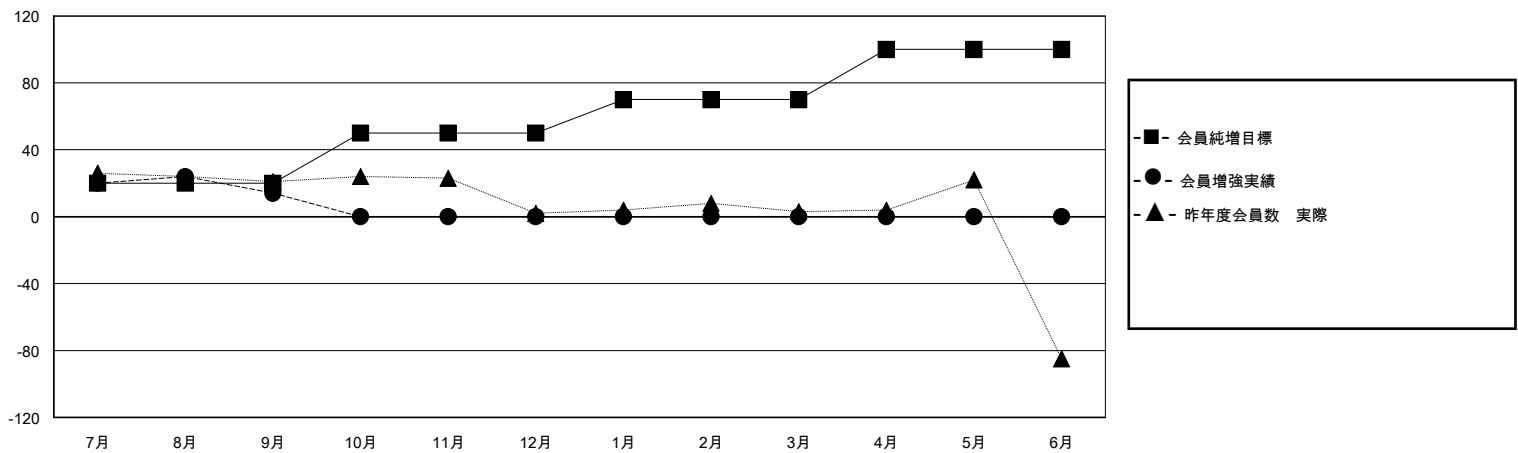

MONTHLY MEMBERSHIP PROGRESS REPORT

District 331 B

Results as of: 9/30/2023

GMT:

地域 JAPAN

GMT会則地域

クラブ			
結果：2023-2024			
四半期	新クラブ目標	新クラブ	解散クラブ
7月/8月/9月	1	0	0
10月/11月/12月	0	0	0
1月/2月/3月	0	0	0
4月/5月/6月	0	0	0

名			
結果：2023-2024			
四半期	会員純増目標	会員増強実績	退会者(転籍を含む)実際
7月/8月/9月	20	44	28
10月/11月/12月	30	0	0
1月/2月/3月	20	0	0
4月/5月/6月	30	0	0

新クラブ目標及び実績累計

会員目標及び実績累計

解散クラブ: 0	24 CLUBS OF 72 一名以上の新会員を登録	男女別
退会者	会員累計データを見るには、ここをクリック	男性 1,696 (82.49%)
物故会員 8		女性 360 (17.51%)
クラブ解散 0	世帯主/家族会員合計 508	
その他 20	国際会費半額の家族会員 266	
合計 28		